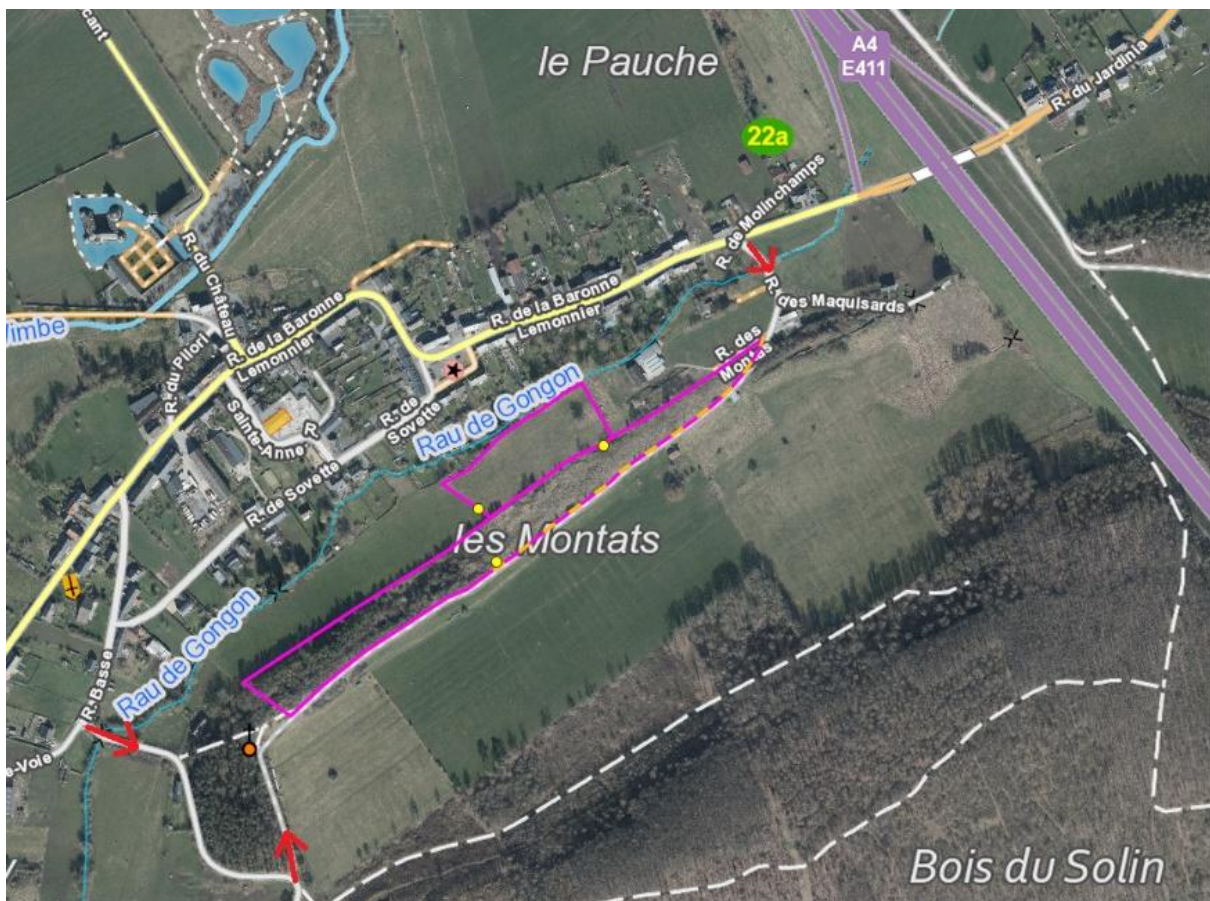

Annexe 1 – Identification des terrains

	LOT UNIQUE	
Région agricole	Famenne (Namur)	
Commune et division	Rochefort – 8 ^e division – Lavaux-Sainte-Anne	
Adresse/ lieu-dit	Tienne des Montats – Rue des Montats	
Section et numéro ¹	B 379F/pie	B 381D/pie
Superficie	2ha 40a 00ca (dont 1ha 40a 00ca à pâturer et 1ha 00a 00ca à faucher)	
Zone du plan de secteur	Zone d’habitat à caractère rural	

Plan de situation

Les biens sont accessibles via la rue du Montats, qui est un chemin empierré carrossable.

¹ Sur base du plan cadastral ou d’un plan dressé par un géomètre-immobilier annexé au présent cahier des charges