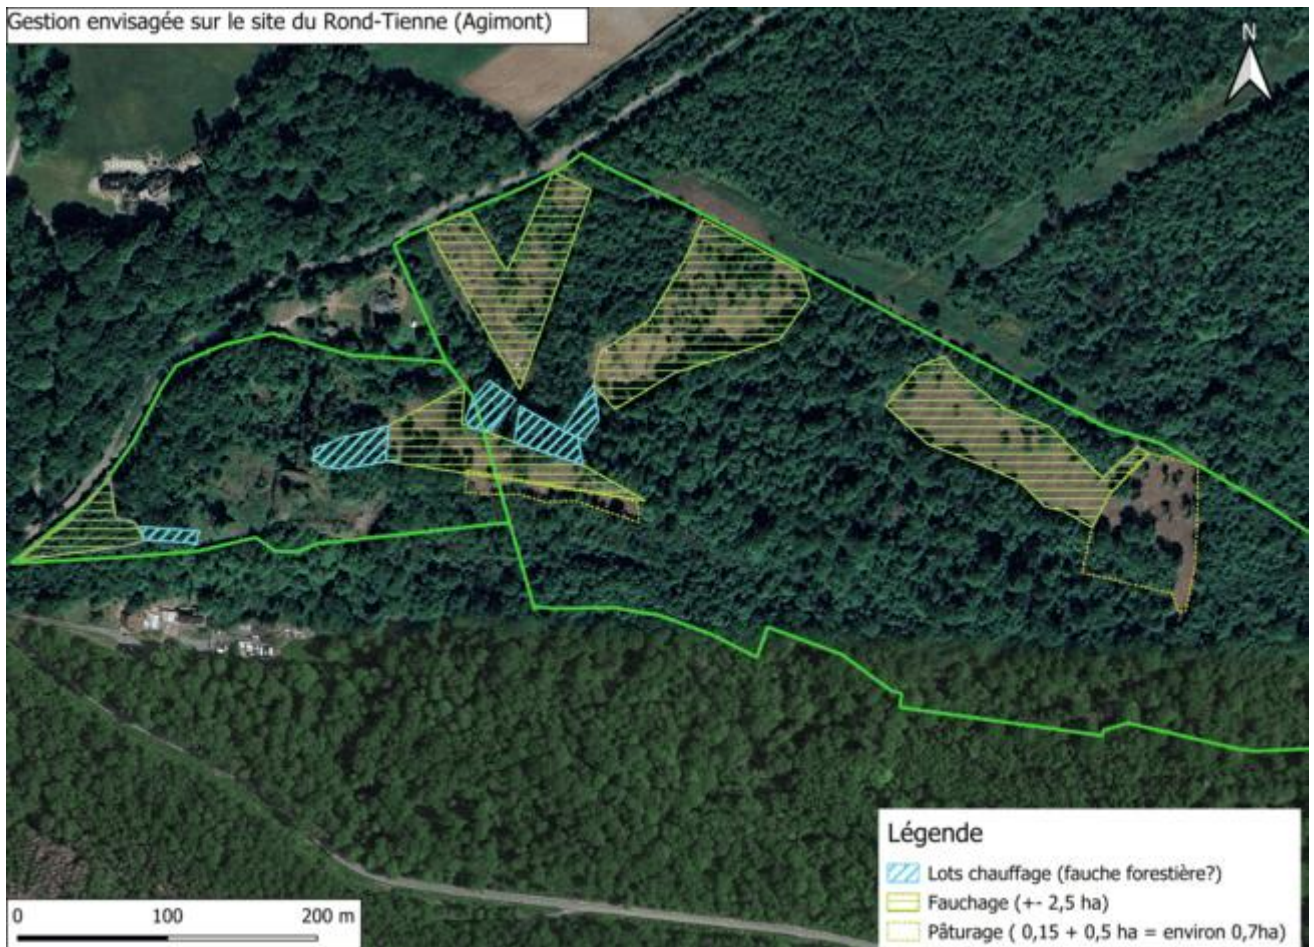

Annexe 1 – Identification des terrains

	LOT UNIQUE
Région agricole	Famenne (Namur)
Commune et division	Hastière – 6 ^e division – Agimont
Adresse/ lieu-dit	Réserve Naturelle du Rond-Tienne
Section et numéro ²	A 23T3/pie
Superficie	3ha 20a 00ca (dont 70a 00ca de pâturage et 2ha 50a 00ca de fauche)
Zone du plan de secteur	Zone forestière et zone d'extraction

Plan de situation

² Sur base du plan cadastral ou d'un plan dressé par un géomètre-immobilier annexé au présent cahier des charges