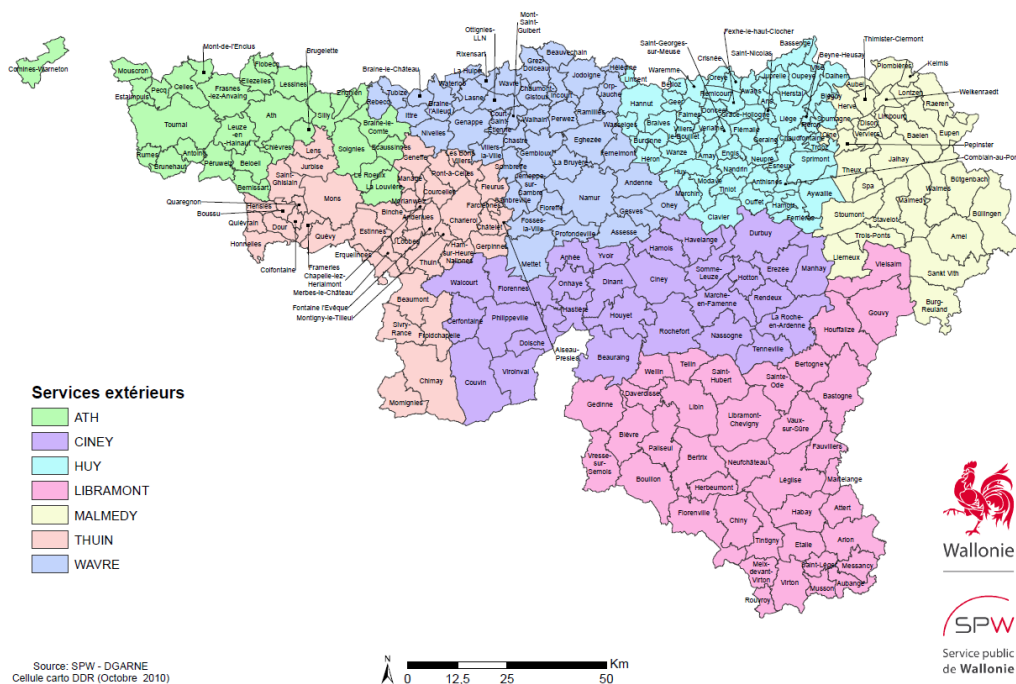

RÉPERTOIRE TÉLÉPHONIQUE DE LA DIRECTION DU DÉVELOPPEMENT RURAL

Directrice a.i. : Hélène Cordonnier

Service central de NAMUR

Avenue Prince de Liège, 7 à 5100 JAMBES

developpementrural.centrale@spw.wallonie.be